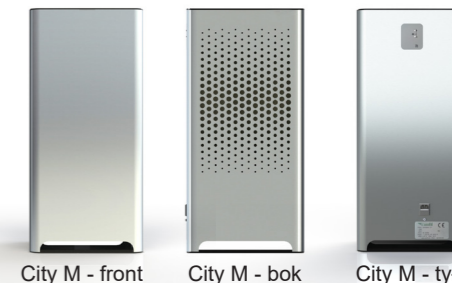

City S - front

City S - bok

City S - tył

City M - front

City M - bok

City M - tył

PRZEPIŁYW

*tolerancja +/- 10%

Bieg	City S				City M			
	Przepływ powietrza [m^3/h]	Obroty [rpm]	Moc wyjściowa [W]	Moc akustyczna * [dBA]	Przepływ powietrza [m^3/h]	Obroty [rpm]	Moc wyjściowa [W]	Moc akustyczna * [dBA]
1	21	561	5	21	37	520	4	16
2	47	865	6	28	67	728	5	21
3	82	1168	9	36	94	907	6	28
4	119	1428	12	40	127	1072	7	35
5	183	1866	22	45	251	1772	19	45
6 Max.	247	2267	36	52	433	2733	55	54