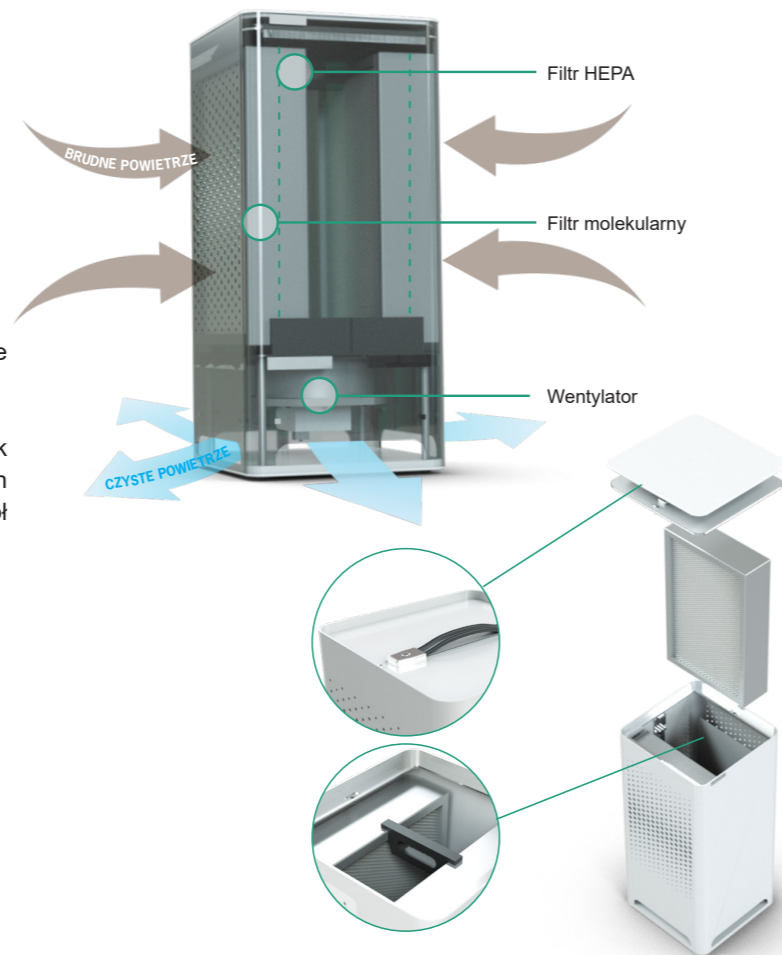

JAK DZIAŁA OCZYSZCZACZ POWIETRZA

CZYSTE POWIETRZE W KAŻDYM KIERUNKU

Zanieczyszczone powietrze zasysane jest przez boczne, perforowane ścianki oczyszczacza z obu jego stron i następnie kierowane jest na filtry.

Oczyszczacz powietrza wyposażony jest w dwa wysoko wydajne filtry HEPA zatrzymujące 99,995% cząstek stałych o wielkości do 0,3 μm (jeden mikrometr = jedna tysięczna milimetra).

Filtry molekularne skutecznie pochłaniają nieprzyjemne zapachy i szkodliwe gazy.

Oczyszczone powietrze – wolne od cząstek i szkodliwych zanieczyszczeń, a także nieprzyjemnych zapachów – jest rozpraszane w każdym kierunku wokół oczyszczacza.

SZYBKA I ŁATWA WYMIANA FILTRÓW

Aby wymienić filtry potrzebujesz niecałą minutę.

- Zdemontuj górną pokrywę i dodatkowy panel zabezpieczający.
- Wyjmij zużyte filtry, a w ich miejsce wsuń nowe.
- Następnie zamontuj pokrywę z powrotem na miejsce.
- Oczywiście pamiętaj wyłączyć urządzenie przed rozpoczęciem procedury wymiany filtrów